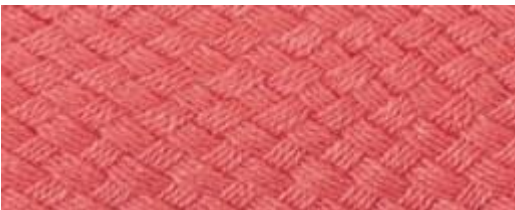

Colore bordini per ombrelloni:

101 G604

102 G687

201 Z661

301 G050

302 G180

355 G142

401 G211

402 G209

404 G101

407 G211

408 R035

409

502

506

509 G252