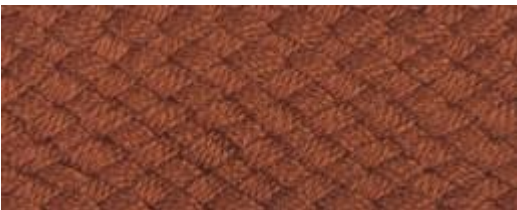

Colore bordini per ombrelloni:

101 G604

102 G687

201 Z661

301 G050

302 G180

355 G142

401 G211

510 Z650

575

578

601 G599

603

605 G245

606

702 G070